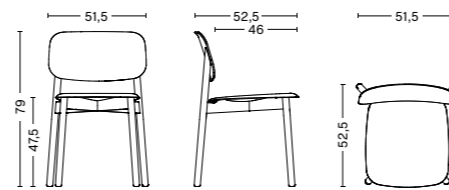

DIMENSIONS

SOFT EDGE 60 CHAIR

Width 51,5 cm

Depth 52,5 cm

Height 79 cm

Seat height 47,5 cm

Seat depth 46 cm

Weight 3,7 kg