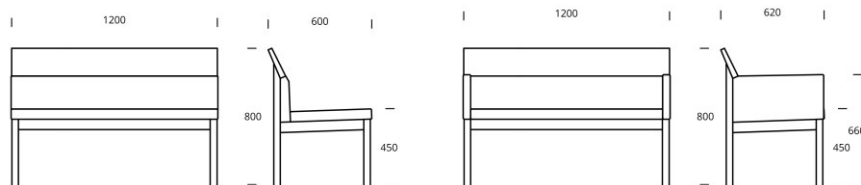

SEMINAR JRA3_JRA4

Design JENNI ROININEN

NIKARI

FISKARS, FINLAND
TEL +358 (0)10 315 1310
nikari@nikari.fi
www.nikari.fi
@nikarioy

SOHVA SOFA

SEMINAR JRA3_JRA4

Suunnittelija Jenni Roininen
Materiaalit koivu, tammi tai saarni
JRA3
JRA4 käsinojat
Mitat (mm)
Leveys 1200, Syvyys 600, Korkeus 800/450

Pintakäsittely
puuöljyseos tai lakka

Designer Jenni Roininen
Materials birch, oak or ash
JRA3
JRA4 with armrests
Measurements (mm)
Width 1200, Depth 600, Height 800/450

Surface finish
Natural wood oil mix or lacquer