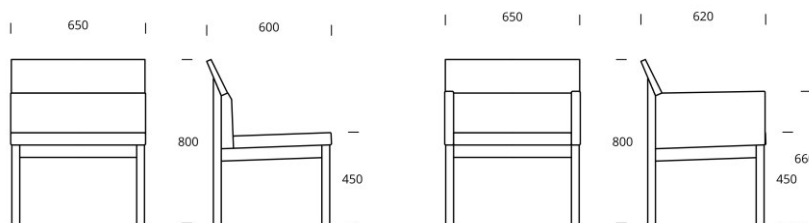

NIKARI

FISKARS, FINLAND
TEL +358 (0)10 315 1310
nikari@nikari.fi
www.nikari.fi
@nikarioy

NOJATUOLI LOUNGE CHAIR

SEMINAR JRA1_JRA2

Suunnittelija Jenni Roininen
Materiaalit koivu, tammi tai saarni
JRA1
JRA2 käsinojat
Mitat (mm)
Leveys 650, Syvyys 600, Korkeus 800/450

Pintakäsittely
puuöljyseos tai lakka

Designer Jenni Roininen
Materials birch, oak or ash
JRA1
JRA2 with armrests
Measurements (mm)
Width 650, Depth 600, Height 800/450

Surface finish
Natural wood oil mix or lacquer