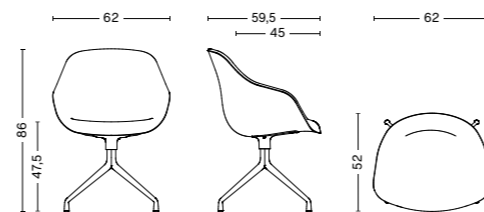

DIMENSIONS

AAC 121
Width 62 cm
Depth 59,5 cm
Height 86 cm
Seat height 47,5 cm
Seat depth 45 cm
Weight 13 kg

AAC 121 SOFT
Width 62 cm
Depth 59,5 cm
Height 86 cm
Seat height 47,5 cm
Seat depth 45 cm
Weight 13 kg