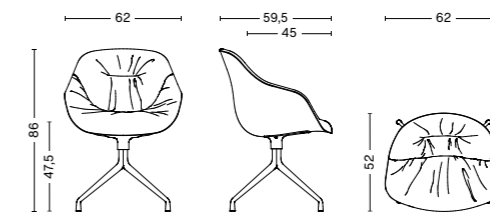

DIMENSIONS

AAC 121
Width 62 cm
Depth 59,5 cm
Height 86 cm
Seat height 47,5 cm
Seat depth 45 cm
Weight 13 kg

AAC 121 SOFT
Width 62 cm
Depth 59,5 cm
Height 86 cm
Seat height 47,5 cm
Seat depth 45 cm
Weight 13 kg