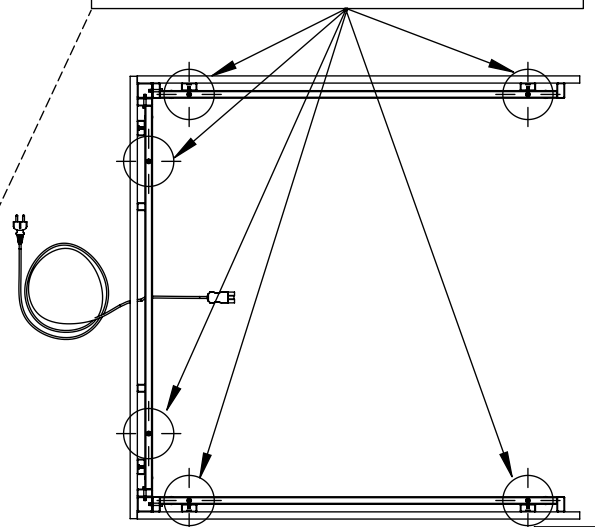

M60ES100

EN Assembling scheme
 DE Montageschema
 FR Schéma d'assemblage

1		M6x30 M42C0063	x12	2		M51C0089	x1
3		M48A0246	x2	4		∅8x30 M42H0001	x6
5		M6x25 M42C0336	x7	6		15/15 M42B0003	x8
7		M6x8 M42B0019	x8	8		∅4/18 M45A3012	x8

1

1)

2)

2

1

3

4

5