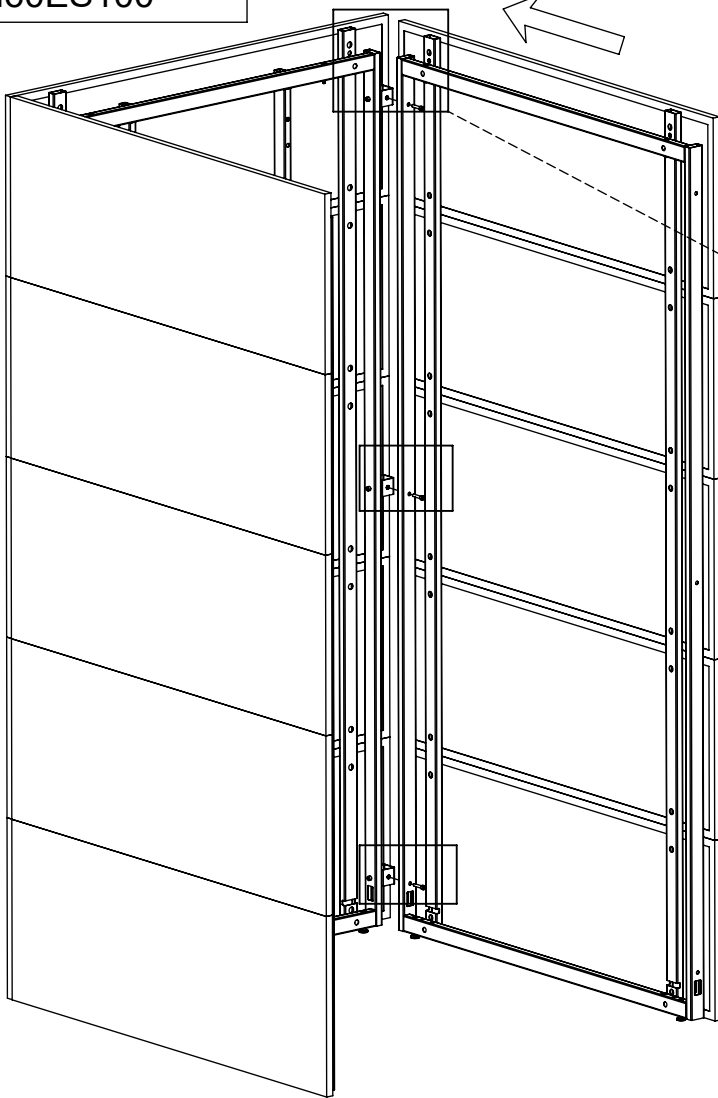

M60ES100

EN Assembling scheme
 DE Montageschema
 FR Schéma d'assemblage

1		M6x30 M42C0063	x12	2		M51C0089	x1
3		M48A0246	x2	4		∅8x30 M42H0001	x6
5		M6x25 M42C0336	x7	6		15/15 M42B0003	x8
7		M6x8 M42B0019	x8	8		∅4/18 M45A3012	x8

1

1)

2)

2

1

3

4

5