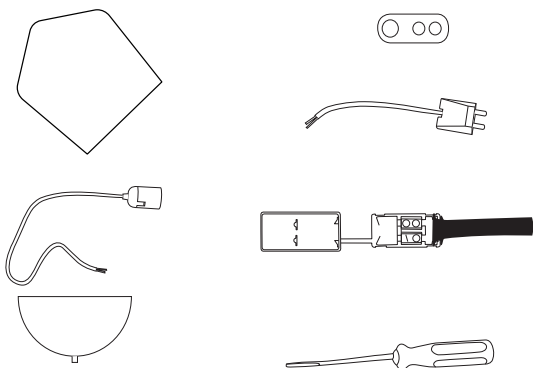

Pasila riippuvalaisin

Juha Pasila

INNOLUX

Asennusohje / Installation manual / Bruksansvisning
V.21A_EMÄ

Suositteltu valonlähde / Recommended lightsource
/ Rekommenderade ljuskällan:

5 - 8W
LED
E27

HUOM: Käännä sähköt pois sähkökeskuksesta ennen asennusta.
NOTICE: Switch off the main electricity before installing.
OBS: Vänd av electricitet från elcenter.