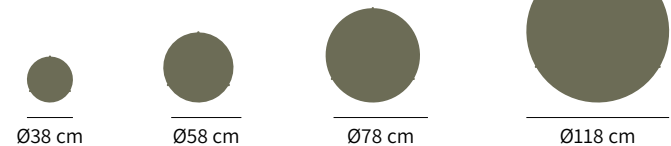

INDOOR DIMENSIONS | DIMENSIONES PAUSA INTERIOR

Tabletops, laminated | Tapas laminadas

CHOOSE THE HEIGHT YOU WANT | ELIGE LA ALTURA QUE QUIERAS

Legs, steel | Patas de acero