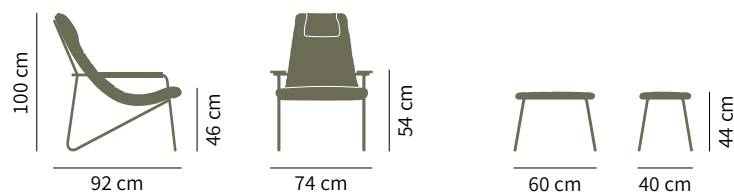

Acabado: pintura epoxi en polvo

Colores: negro o blanco

REPOSABRAZOS

Material: HPL de 10 mm

HPL blanco: con interior blanco.

HPL negro con interior negro.

Estos materiales son altamente resistentes a la humedad, la radiación UV y los cambios de temperatura.

CHASIS

Material: red textil resistente a la intemperie con excelente estabilidad dimensional que evita la deformación del chasis con el uso y el tiempo.

Cremalleras ocultas de exterior

COLCHONETA DE EXTERIOR

Esta colchoneta está pensada para que el agua la atraviese.

Telas de exterior: fabricadas en poli-propileno, resistentes a la lluvia y a la intemperie. El color permanece sólido con el paso del tiempo. Son duraderas y fáciles de mantener. Con certificaciones Oeko-Tex y Greenguard, son resistentes al moho y los hongos. Libres de sustancias peligrosas, con propiedades antibacterianas. Y reciclables.

Espuma de exterior: Dry Feel, la mejor del mercado. Este material hidrófugo diseñado para uso náutico, permite que el agua lo atraviese fácilmente si se moja. También incluye un tratamiento fungicida para evitar el moho.

COLCHONETA DE INTERIOR

La butaca Calma de interior tiene un asiento más largo, lo que la hace ligeramente más vertical, perfecta para ver la televisión. Su espuma es viscoelástica para mayor comodidad.

Telas de interior: todas las telas.

Espuma de interior: viscoelástica

FINISHES | ACABADOS | PAG 228

DIMENSIONS | DIMENSIONES