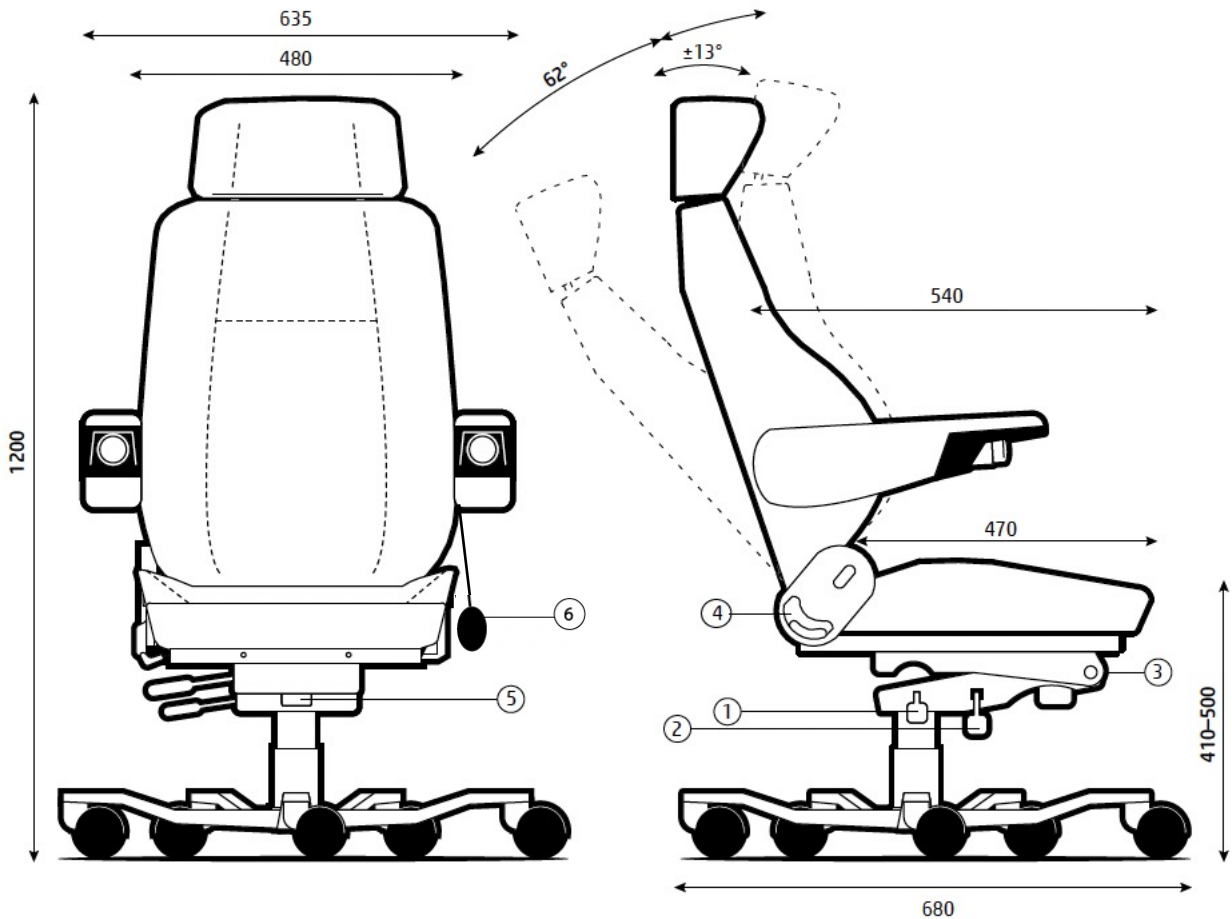

TAVARA TRADING

ISRI 24SEVEN valvomotuoli käyttöohje

1. Istuimen korkeussäätö
2. Keinumekanismin portaaton säätö
3. Istuimen kallistus vaakatasoon tai negatiivinen kallistus eteenpäin 4 astetta (keinumekanismin ollessa vapautettuna)
4. Selkänojan kallistuksen säätö
5. Keinun vastuksen säätö
6. Ristiselän tuen säätö