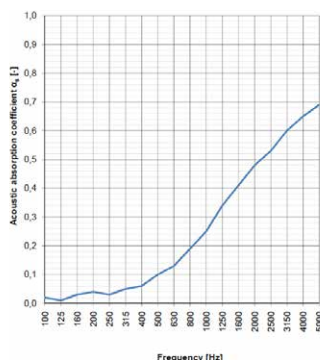

## FELT 8mm | 0,32in:

$\alpha_w = 0,20$  |  $NRC = 0,20$

H 181 cm  
H 71.3 in

**FRAXINUS**

COD*	<b>D-F-70.174/2</b>
CM	70xH174x0,45+0,45
IN	27.6xH68.5x0.18+0.18
CO	B-SIDEDfelt

Ø32  
Ø12.6

**LAURUS**

<b>D-L-70.174/2</b>
70xH174x0,45+0,45
27.6xH68.5x0.18+0.18
B-SIDEDfelt